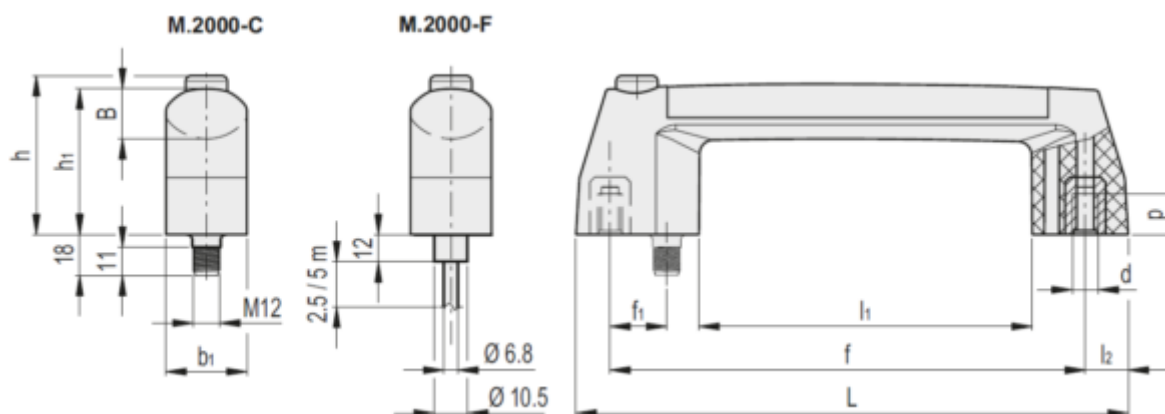

Varenummer: 23042608211
 Beskrivelse: Bøjlegreb m/LED 260821-C1
 M.2000/180-SWM-1NC+1NO-RGY-F5

Mål

B = 24	l2 = 20
b1 = 35	p = 12
d = M6	Vægt (G) = 560
f1 = 29	
h = 70	
h1 = 65	
L = 212.05	
l1 = 113	